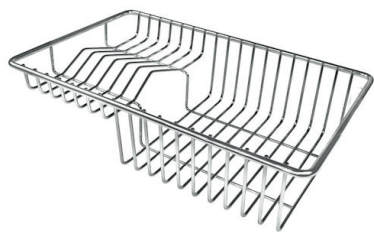

VASCA A RAGGIO STRETTO

Vasche con forme squadrate dal design moderno e con aumentata capienza. Per un'estetica minimal coniugata con la massima praticità.

VASCA PROFONDA

Vasche che raggiungono una profondità importante, oltre i 20 cm, grazie alla evoluta tecnologia produttiva, che offrono grande capienza e praticità in tutte le operazioni di lavaggio.

Dimensioni 860x500 mm

Dotazioni standard Ganci di fissaggio, guarnizione, piletta, troppo-pieno e sifone, Imballo in scatola

Fori Mixer 1 foro di serie

Foro incasso 840 x 480 mm

Gocciolatoio Si

Larghezza 86 cm

Misura vasca 340x400 mm - Spessore: 1 mm

Numero vasche 2 vasche

Piletta Piletta 3,5"

DATI TECNICI

ACCESSORI OPZIONALI

Cestello portapiatti inox

8100 303

* solo in abbinamento con l'accessorio
8644 101

Tagliere in cristallo

8631 300

Tagliere in HDPE

8657 001

Tagliere Twin in HDPE

8644 101

Vaschetta bianca

8153 100